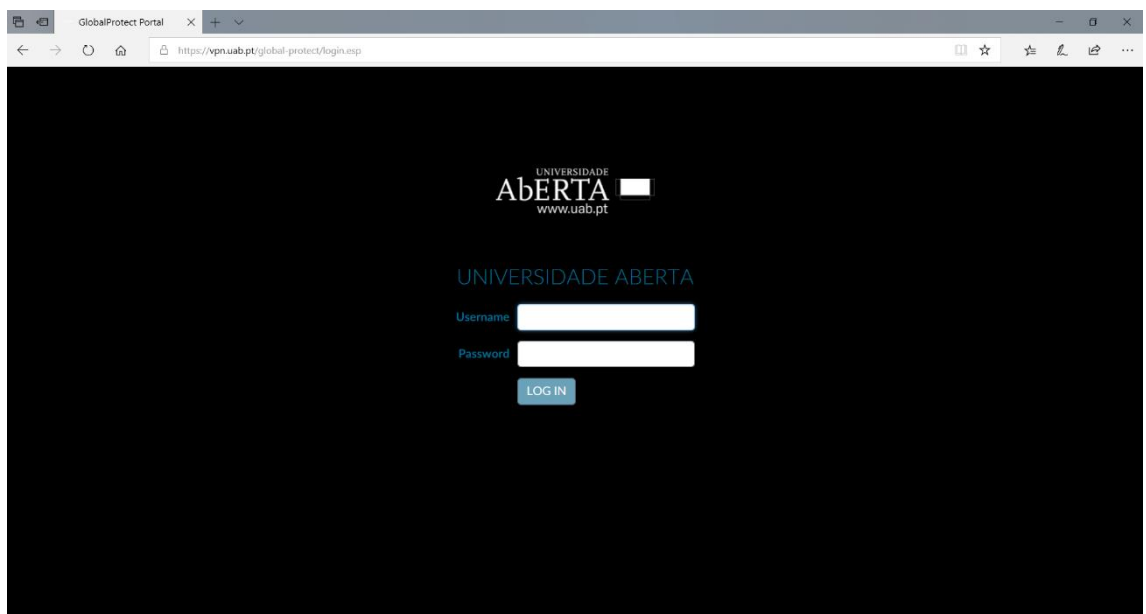

ACESSO WEB VPN ESTUDANTE

Este acesso é compatível com os browsers *Internet Explorer, Mozilla, Chrome, Safari*, entre outros.

INSTRUÇÕES DE ACESSO

1. Aceder via browser ao endereço <https://vpn.uab.pt>. Insira as suas credências de acesso aos sistemas UAb.

2. No menu selecione o recurso a que pretende aceder.

3. Para terminar a sessão, não se esqueça de clicar em “Log Out”, no canto superior direito do ecrã.